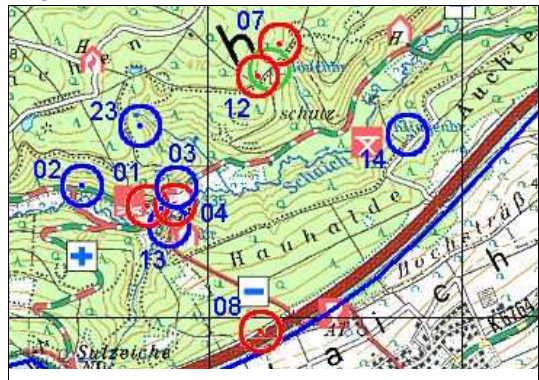

Kleindenkmale im Schönbuch

Klingenbrünnele

Datierung

Nr **H014**

Landkreis

Esslingen

Gemeinde

Schlaitdorf

Gemarkung

Schlaitdorf

Gewann

Auchtert

Kategorie

Brunnen

Zustand

gut, vollständig erhalten

Zustandsbeschreibung

Wasser fließt sehr gut

Besonderheiten

Terrasse vor dem Trog, Wasser fließt nach links ab, dann unter der Terrasse weg.

Bild

Inschrift in "", neue Zeile /

Tafel:
Hirschstange (quer),
darunter ein Herz

Material

Stein

Größe (H B T) in cm

Trog H22 B250 T77

Info

Die Hirschstange und das Herz auf der Tafel darüber ist das Wappen von Schlaitdorf.

Lage

Quelle