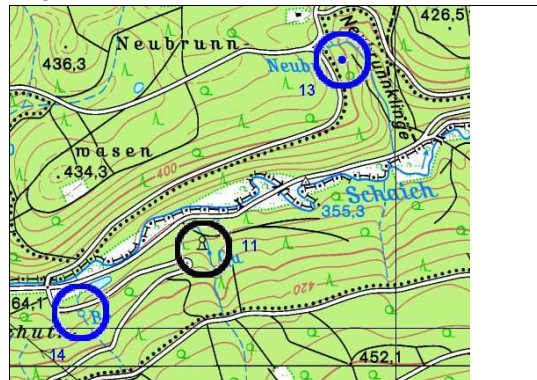

Kleindenkmale im Schönbuch

Hofmeistersteigbrunnen

Datierung

Nr **G014**

Landkreis

Reutlingen

Gemeinde

Walddorfhäslach

Gemarkung

Walddorfhäslach

Gewann

Fuchsklinge, Hofmeistersteige

Kategorie

Brunnen

Zustand

gut, vollständig erhalten

Zustandsbeschreibung

Wasser läuft sehr gut

Besonderheiten

Steintrog, Abfluß links oben

Bild

Inscription in "" , neue Zeile /

Material

Stein

Größe (H B T) in cm

Trog H45 B172 T52

Info

keine Inschrift

Lage

Quelle