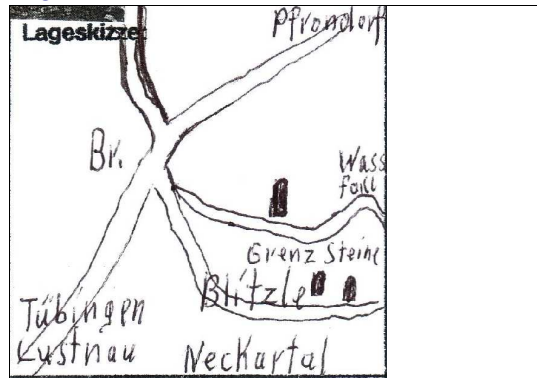

Zustandsbeschreibung

hängt wenig

Besonderheiten

Bild

Inschrift in "", neue Zeile /

vorne "NO" Abtsstab "22" /
"1785"

Seite "18" /
"04"

Material

Stein

Masse (H B T) in cm

H60 B22 T16

Info

Historische Grenzsteine, ehem. Kirchengut, säkularisierter Wald.

Lage

Quelle

A. Renz, Weil i. Schönbuch,
 Jantzen, Grenzen und Marksteine, 1996, S.46